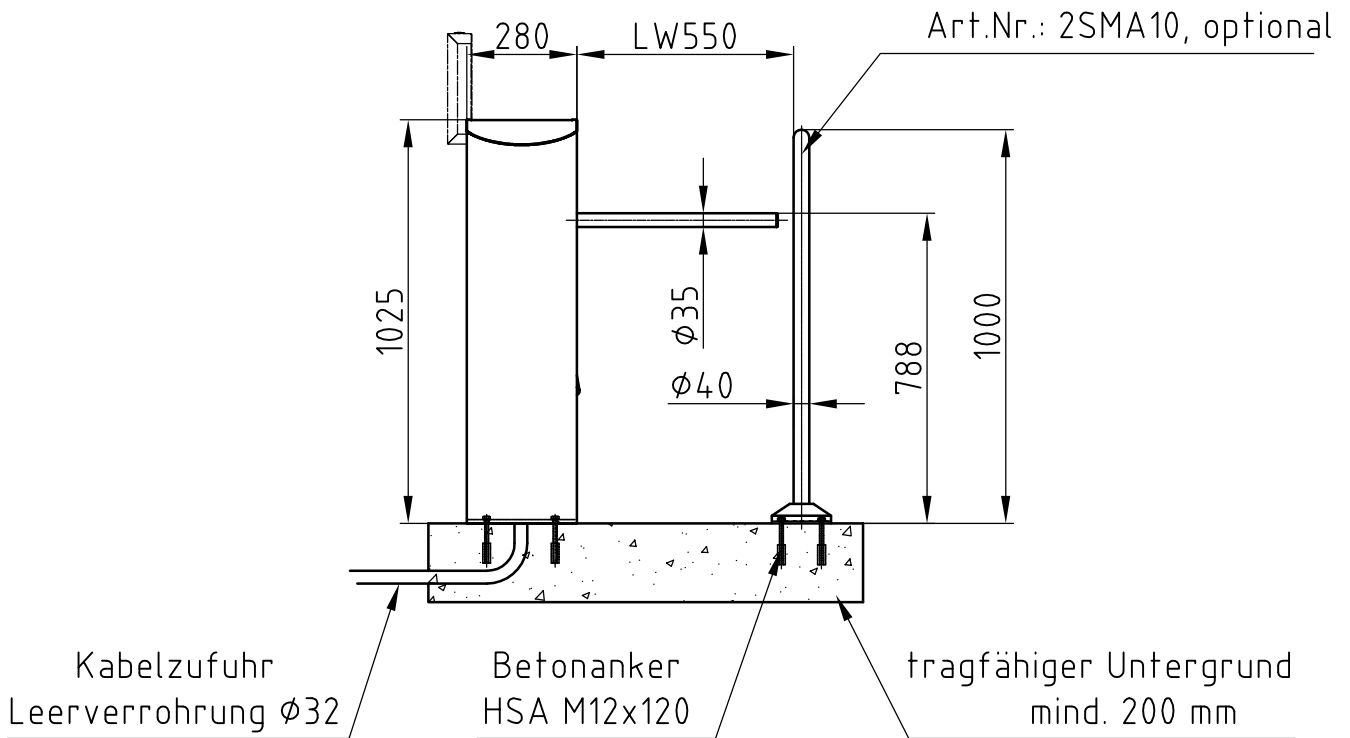

# Maßblatt Modell Modul Tonda

1:20 3 Arm Flanschmontage FFOK

**SERVICE HOTLINE: 0 18 05 / 99 55 25\*\***

- ✓ Produktinformationen
- ✓ Ausschreibungsunterstützung
- ✓ Technische Fragen
- ✓ Montage Service