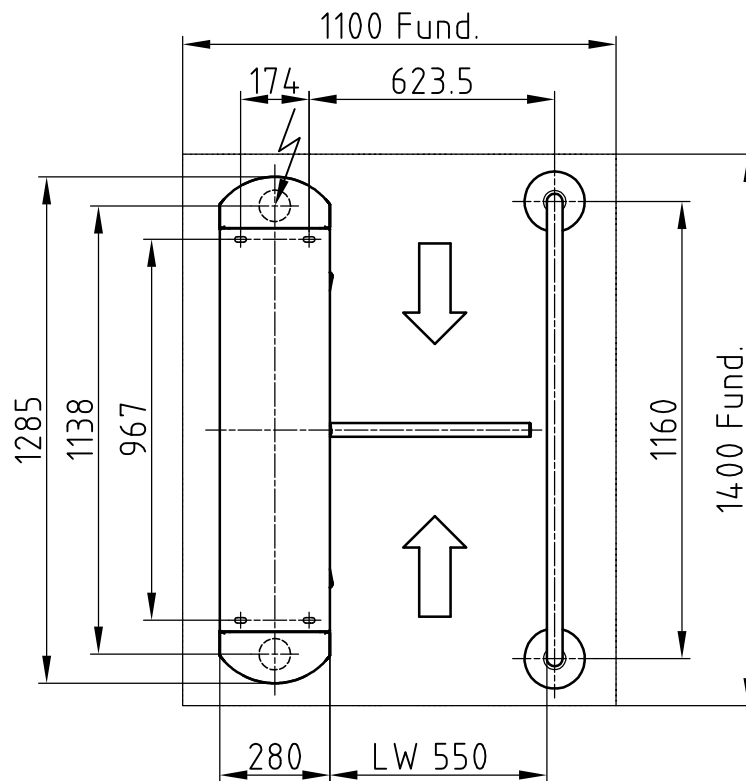

# Maßblatt Modell Modul Tonda

1:20 3 Arm Flanschmontage FFOK

**SERVICE HOTLINE: 0 18 05 / 99 55 25\*\***

- ✓ Produktinformationen
- ✓ Ausschreibungsunterstützung
- ✓ Technische Fragen
- ✓ Montage Service